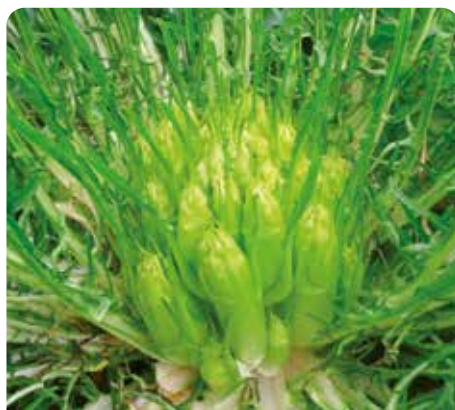

CICORIA

INCAO
seeds

ZUCCHERINA DI TRIESTE

Cicoria da taglio tipo Zucchertina ad accrescimento veloce.

“Sugary” type
quick-growing cutting chicory

GRUMOLO VERDE SCURO

Tipologia a grumolo con foglie carnose di colore verde scuro.

Closed, compact bright red bulb.

VARIETÀ

ZUCCHERINA DI TRIESTE
GRUMOLO VERDE SCURO da taglio
GRUMOLO ROSSO da taglio
GRUMOLO DI VERONA A PALLA da taglio

SEMINA

dal 20 Luglio a Settembre
dal 20 Luglio a Settembre
dal 20 Luglio a Settembre
dal 20 Luglio a Settembre

KATRINA F1

Ibrido rustico caratterizzata da un fogliame verde scuro e frastagliatura accentuata. Indicata per semine tutto l'anno.

Rustic hybrid. Dark green foliage. Highly jagged. Ideal for seeding all year through.

PUNTARELLE DI GALATINA

I germogli centrali grossi e gustosi formano la tipica "pigna". Le foglie esterne sono profondamente frastagliate di colore verde.

The internal big and tasty sprouts form a typical "pine cone". External leaves are highly jagged and green.